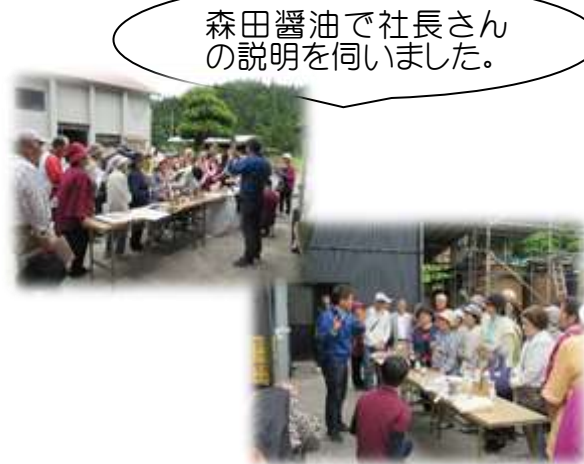

福米中学校区小中一貫合同 VS 活動のお願い

小中学生が地域の大人と共に活動することで「地域を身近に感じる機会となるよう」と、企画されました。地域の方のボランティア参加を集めています。ご都合の付く方は、下記の場所には是非ご参加お願い致します。

日時 平成 30 年 7 月 6 日 (金) 15 時 30 分～16 時 30 分
 活動場所 ○福米西小学校区
 堀川公園・福米西公園・福米公園・堀川北公園・
 市営公園・福米西公民館・福米中学校・福米西小学校
 海岸(平和通り先の護岸)

※雨天の場合は中止となります。(14 時に放送します。)

福米西ふれあい公民館大学

【第2回】5月31日 介護予防講座「脳活性、音楽療法からのアプローチ」

講師 認知症予防大人リトミック講師 吉野 玲 氏

「認知症は怖くない。欠落した脳の個所を補うよう、脳(右脳、左脳)を同時に働かせ活性化に努めれば。」その実践手法として、音楽に併せ動きと声だしを同時に行った。

【第3回】6月13日現地学習「盛夏の奥出雲～たたら製鉄師糸原家をたずねて～」

糸原家の前で記念写真

森田醤油で社長さんの説明を伺いました。

人権標語集「よなご」より

みんなが 勇気を出せば 誰かが助かる! (福米中学校 1年)

広げよう 笑顔の花を 私から (福米西小学校 4年)

夏の球技大会 6/10 (グラウンド・ゴルフ)

しがま小
た無し雨
事たが
にがば
出ら
来競つ
ま技き

団体の部