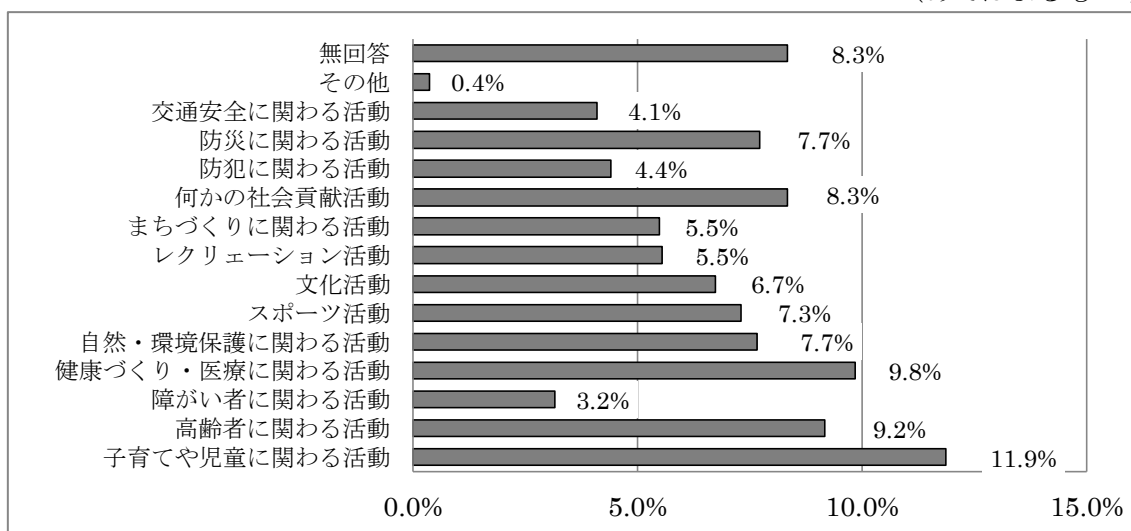

- あなたがこれまでに行っている活動や、これから行ってみたい活動は、どのようなものですか。(あてはまるものすべて)