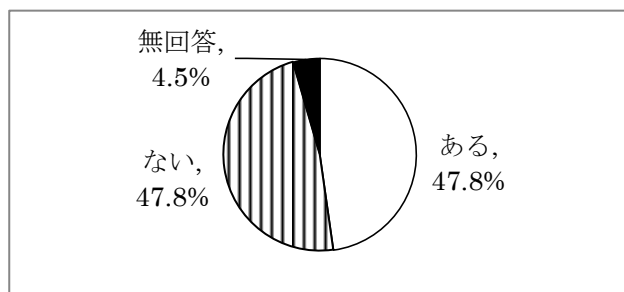

住民主体のまちづくり

No.10 2014. 9

編集発行：車尾地域づくりモデル検討会

■住民アンケートの集計より

869 世帯から回答をいただき、回答率は 36.2 パーセントでした。引き続き結果を載せていますので、参考にしてください。

- 今まであなたは、PTAや子ども会、老人クラブなどの団体の役員を担ったことがありますか。

「ある」47.8%、「ない」47.8%と同数になっています。

- 上の質問で「ある」と回答された方で、どんなことを得ましたか。(3つまで)