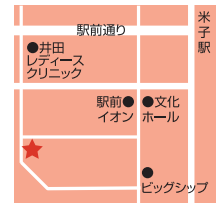

「本を読む、お茶を飲む、というなんでもない時間を大切にしたい」とおっしゃる店主の上川さん。自分のためにお茶を入れ、本を読んで自分のためだけに時間を使う、そんなあたりまえだけど贅沢な時間を過ごせるお店です。

紅茶はポットで提供され、カップ3杯分くらい飲むことができるそう。スコーン2個とドリンクで100円引きになります。

INFORMATION

紅茶とスコーン
blue bird

米子市東町446
0859-57-2197
10:00~18:30
定休日 日曜・その他
<http://bluebird-446.info>

INFORMATION

Cafe遠音
(とのおね)

米子市奥谷935-1
0859-26-3511
9:30~18:30
定休日 火曜日

店内の壁には長谷川さんや人気アーティスト斎藤ネコさんのサインも。

INFORMATION

えほんCafé Loire (ロワール)

米子市明治町213
0859-57-6825
11:00~20:00
定休日 月曜
Facebook
@ehoncafeloire

店主 西村秀文さん
オススメの一冊